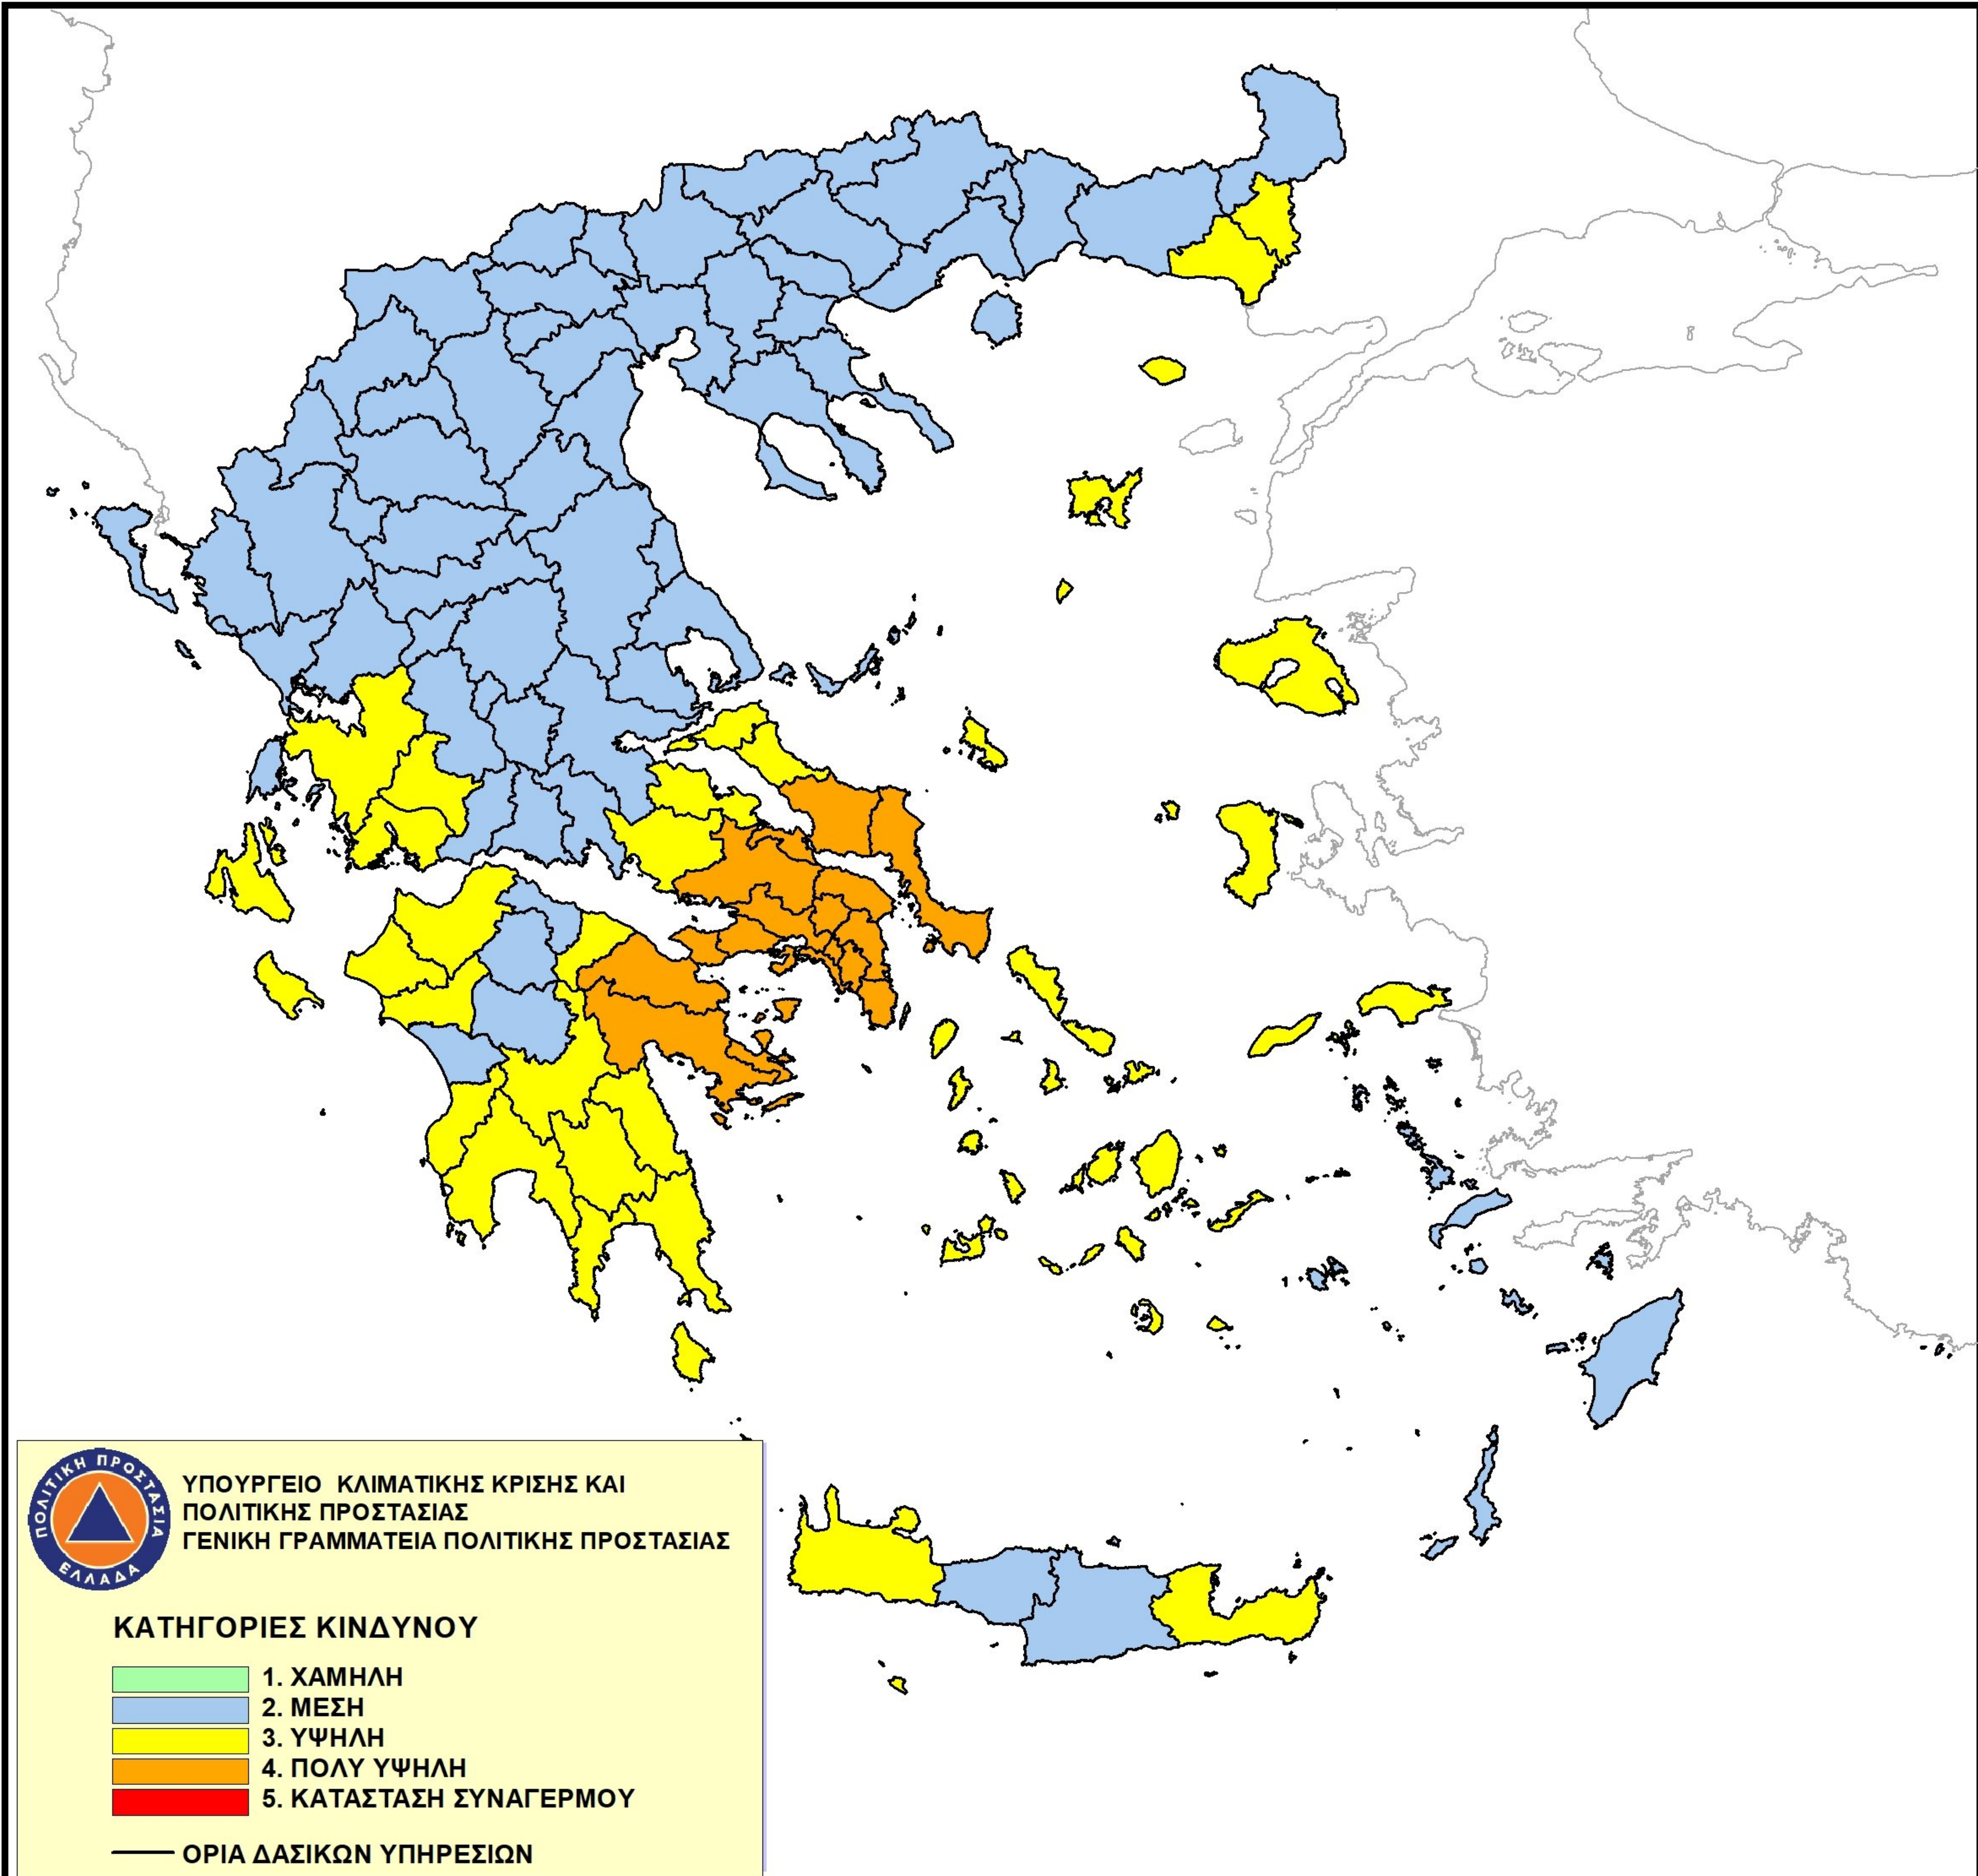

ΥΠΟΥΡΓΕΙΟ ΚΛΙΜΑΤΙΚΗΣ ΚΡΙΣΗΣ ΚΑΙ
ΠΟΛΙΤΙΚΗΣ ΠΡΟΣΤΑΣΙΑΣ
ΓΕΝΙΚΗ ΓΡΑΜΜΑΤΕΙΑ ΠΟΛΙΤΙΚΗΣ ΠΡΟΣΤΑΣΙΑΣ
ΟΜΑΔΑ ΕΚΔΟΣΗΣ

ΧΑΡΤΗΣ ΠΡΟΒΛΕΨΗΣ ΚΙΝΔΥΝΟΥ ΠΥΡΚΑΓΙΑΣ ΠΟΥ ΙΣΧΥΕΙ ΓΙΑ Σάββατο 22/06/2024

Ημερομηνία Έκδοσης: 21/06/2024 Ωρα :12:30