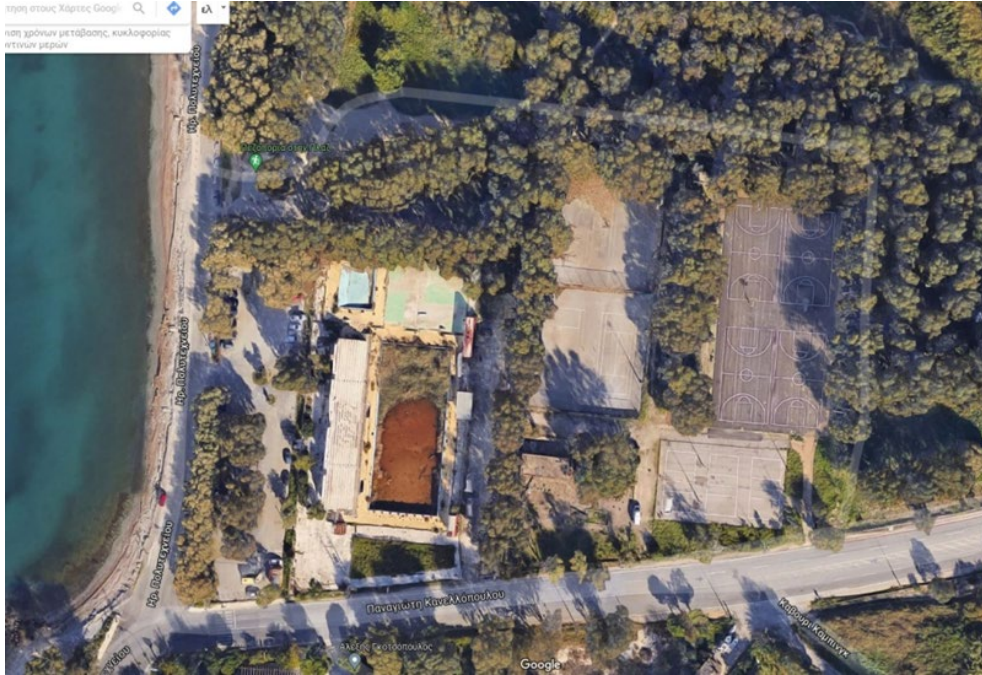

ΠΡΟΓΡΑΜΜΑ «ΔΥΤΙΚΗ ΕΛΛΑΔΑ»
Με τη συγχρηματοδότηση της Ελλάδας
και της Ευρωπαϊκής Ένωσης